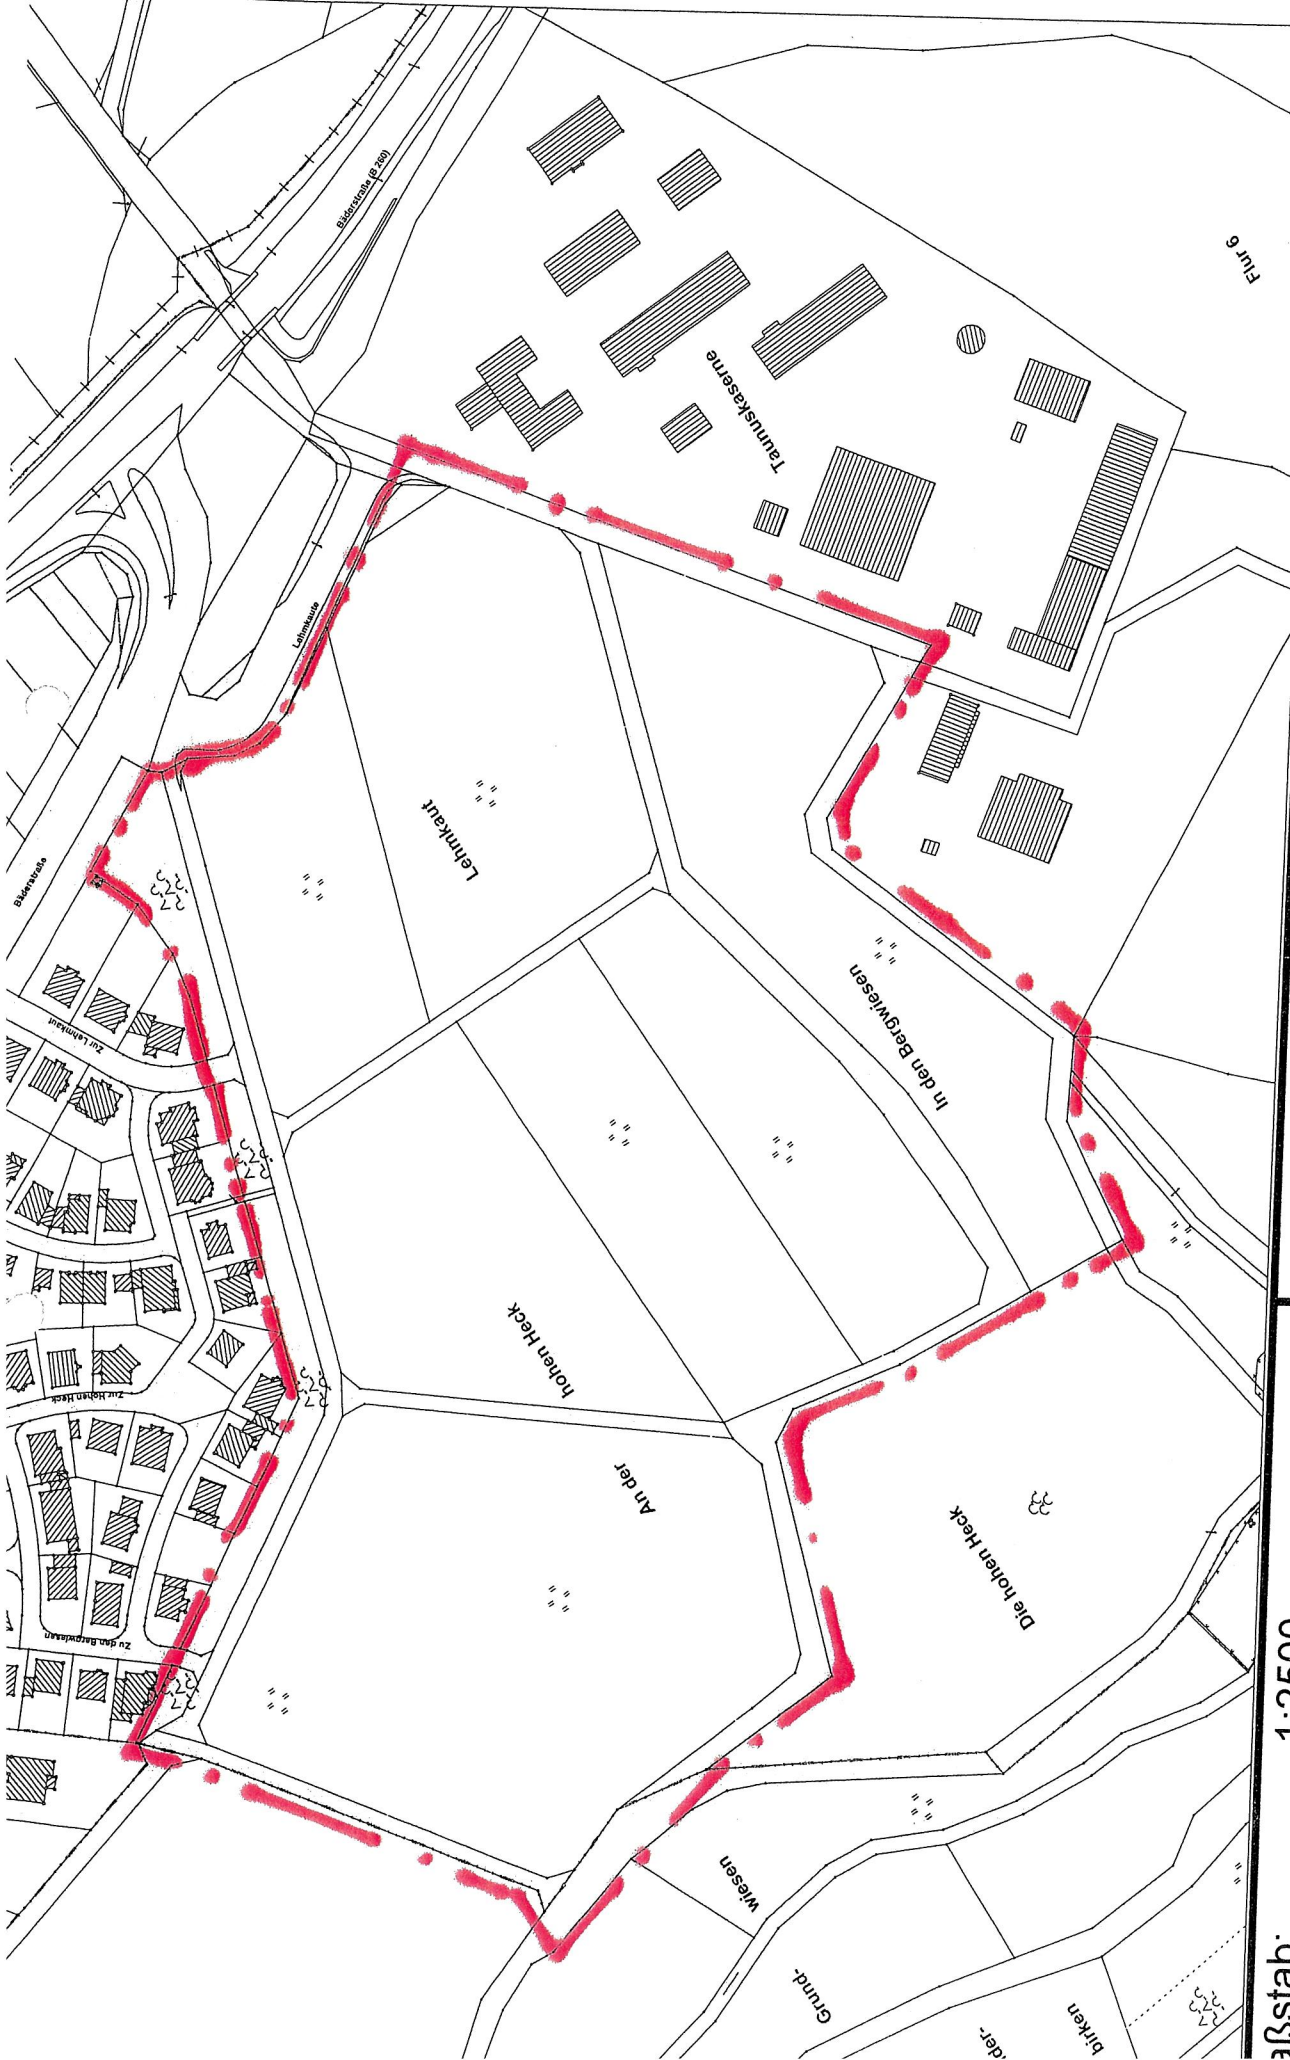

*map*

2

Maßstab: 1:2500

Datum: 27.02.2019

eidenrodt B-Plan Kemel Süd / Geltungsbereich